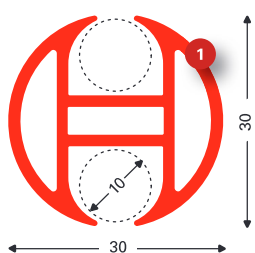

NL Keder® Specificaties

Sign systeem:	Kederspanprofielen
Kenmerken:	Profielen & onderdelen voor ophangen en spannen van doek m.b.v. kederband
Medium:	Textiel, PVC doek & andere substraten m.b.v. kederband
Gebruik:	Binnen & buiten
Uitvoering:	Enkel- & dubbelzijdig
Profiel:	6100 mm, EN AW 6060 T6, brute & geanodiseerd
Onderdelen:	Eindkappen & ophangoog voor 138645/47

EN Keder® Specifications

Sign system:	Kederprofile
Features:	Profiles & Parts for hanging & stretching fabric using keder
Medium:	Textile, PVC cloth & other substrates using keder
Application:	Indoor & outdoor
Variants:	Single & double sided
Profile:	6100 mm, EN AW 6060 T6, mill finish or anodised
Parts:	End caps & hanger for 138645/47

DE Keder® Spezifikationen

Sign System:	Kederprofile für Messebau & Werbetechnik
Eigenschaften:	Profile und Zubehör für Textil (PVC) Spannwände
Medium:	Textil und/oder PVC Spanntücher
Anwendung:	Für den Innen- & Außenbereich
Ausführung:	Einseitig & doppelseitig
Profil:	6100 mm, EN AW6060 T6, erhältlich in roh oder eloxiert
Zubehör:	Endkappen & Montagematerial

138641 M10 (138637)
Maximale sleutelwijdte 17mm /
op aanvraag leverbaar oogmoer M10 (138640)
Maximum width across 17mm /
lifting eye nut M10 (138640)
Maximale Schlüssel Breite 17mm /
Ringmutter M10 (138640)