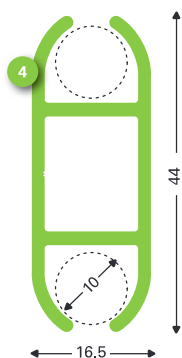

4 **138639 (138642*)**
Kederspanprofiel 44/2 brute
Keder profile 44/2 mill
Kederprofil 44/2 roh

138652
Kunststof eindkap 138639/42 grijs
Plastic end cap 138639/42 grey
Kunststoff Endstück 138639/42 grau

5 **138655**
Ophangbus M5 met oog keder 30-44/2
Hanging part M5 with hook keder 30-44/2
Aufhänger M5 mit Haken 30-44/2