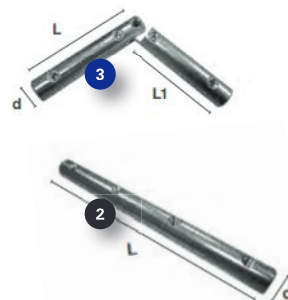

NL Keder® Specificaties

Sign systeem:	Kederspanprofielen
Kenmerken:	Profielen & onderdelen voor ophangen en spannen van doek m.b.v. kederband
Medium:	Textiel, PVC doek & andere substraten m.b.v. kederband
Gebruik:	Binnen & buiten
Uitvoering:	Enkel- & dubbelzijdig
Profiel:	6100 mm, EN AW 6060 T6, brute & geanodiseerd
Onderdelen:	Eindkappen & ophangoog voor 138645/47

EN Keder® Specifications

Sign system:	Kederprofile
Features:	Profiles & Parts for hanging & stretching fabric using keder
Medium:	Textile, PVC cloth & other substrates using keder
Application:	Indoor & outdoor
Variants:	Single & double sided
Profile:	6100 mm, EN AW 6060 T6, mill finish or anodised
Parts:	End caps & hanger for 138645/47

DE Keder® Spezifikationen

Sign System:	Kederprofile für Messebau & Werbetechnik
Eigenschaften:	Profile und Zubehör für Textil (PVC) Spannwände
Medium:	Textil und/oder PVC Spanntücher
Anwendung:	Für den Innen- & Außenbereich
Ausführung:	Einseitig & doppelseitig
Profil:	6100 mm, EN AW6060 T6, erhältlich in roh oder eloxiert
Zubehör:	Endkappen & Montagematerial

138641 M10 (138637)
Maximale sleutelwijdte 17mm /
op aanvraag leverbaar oogmoer M10 (138640)
Maximum width across 17mm /
lifting eye nut M10 (138640)
Maximale Schlüssel Breite 17mm /
Ringmutter M10 (138640)