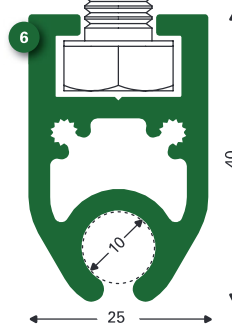

138641 M10 (138637)
Maximale sleutelwijdte 17mm /
op aanvraag leverbaar oogmoer M10 (138640)
Maximum width across 17mm /
lifting eye nut M10 (138640)
Maximale Schlüssel Breite 17mm /
Ringmutter M10 (138640)

1 **138660 (138662*)**
Kederspanprofiel 30/2 brute
Keder profile 30/2 mill
Keder profil 30/2 roh

138663
Kunststof eindkap keder 30/2 zwart
Plastic end cap Keder 30/2 black
Kunststoff Endstück Keder 30/2 Schwarz

2 **138654**
Recht koppelstuk keder 30-44/2 staal
Straight connector keder 30-44/2 steel
Gerade Kupplung Keder 30-44/2 Stahl

3 **138653**
Koppelhoek keder 30-44/2 staal
Hinging connecting part Keder 30-44/2 steel
Scharnierverbinder Stahl für Kederprofil 30-44/2

4 **138639 (138642*)**
Kederspanprofiel 44/2 brute
Keder profile 44/2 mill
Kederprofil 44/2 roh

138652
Kunststof eindkap 138639/42 grijs
Plastic end cap 138639/42 grey
Kunststoff Endstück 138639/42 grau

5 **138655**
Ophangbus M5 met oog keder 30-44/2
Hanging part M5 with hook keder 30-44/2
Aufhänger M5 mit Haken 30-44/2

6 **138645 (138647*)**
Kederspanprofiel 40x25 brute/
vom-1
Keder profile 40x25 mill/anod
Kederprofil 40x25 roh/eloxiert

138648*
Eindkap 138647 vom-1
End cap 138647 anod
Endstück 138647 elox

7 **138641**
RVS A2 bouten M10 x 20 DIN 933
Stainless steel A2 Bolts M10 x 20
DIN 933
Inox A2 Bolzen M10 x 20 DIN 933

138656
Koppelstuk RVS Keder 40/25 Staal
Straight connector keder 40/25 Steel
Gerade Kupplung Keder 40/25 Stahl

138640

8 **134110**
Kederspanprofiel 39x12 brute
Keder profile 39x12 mill
Kederprofil 39x12 roh

9 **138640**
Oogmoer M10 RVS
Stainless steel
Lifting eye nut M10
Aufhängeöse M10 INOX

* Geanodiseerd profiel / anodised profile / eloxiert Profiel