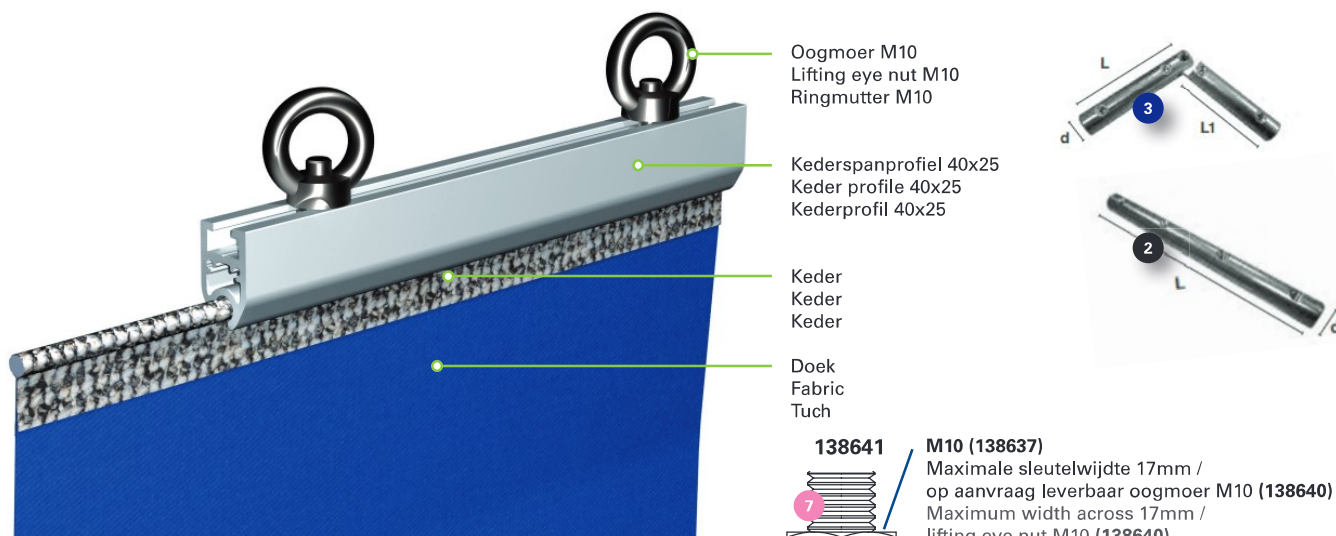

NL Keder® Specificaties

Sign systeem:	Kederspanprofielen
Kenmerken:	Profielen & onderdelen voor ophangen en spannen van doek m.b.v. kederband
Medium:	Textiel, PVC doek & andere substraten m.b.v. kederband
Gebruik:	Binnen & buiten
Uitvoering:	Enkel- & dubbelzijdig
Profiel:	6100 mm, EN AW 6060 T6, brute & geanodiseerd
Onderdelen:	Eindkappen & ophangoog voor 138645/47

EN Keder® Specifications

Sign system:	Kederprofile
Features:	Profiles & Parts for hanging & stretching fabric using keder
Medium:	Textile, PVC cloth & other substrates using keder
Application:	Indoor & outdoor
Variants:	Single & double sided
Profile:	6100 mm, EN AW 6060 T6, mill finish or anodised
Parts:	End caps & hanger for 138645/47

DE Keder® Spezifikationen

Sign System:	Kederprofile für Messebau & Werbetechnik
Eigenschaften:	Profile und Zubehör für Textil (PVC) Spannwände
Medium:	Textil und/oder PVC Spanntücher
Anwendung:	Für den Innen- & Außenbereich
Ausführung:	Einseitig & doppelseitig
Profil:	6100 mm, EN AW6060 T6, erhältlich in roh oder eloxiert
Zubehör:	Endkappen & Montagematerial

138641 M10 (138637)
Maximale sleutelwijdte 17mm /
op aanvraag leverbaar oogmoer M10 (138640)
Maximum width across 17mm /
lifting eye nut M10 (138640)
Maximale Schlüssel Breite 17mm /
Ringmutter M10 (138640)