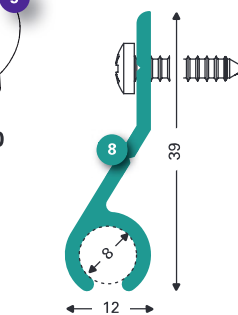

EN Keder® Specifications

Sign system:	Kederprofile
Features:	Profiles & Parts for hanging & stretching fabric using keder
Medium:	Textile, PVC cloth & other substrates using keder
Application:	Indoor & outdoor
Variants:	Single & double sided
Profile:	6100 mm, EN AW 6060 T6, mill finish or anodised
Parts:	End caps & hanger for 138645/47

5 **138655**
Ophangbus M5 met oog keder 30-44/2
Hanging part M5 with hook keder 30-44/2
Aufhänger M5 mit Haken 30-44/2

6 **138645 (138647*)**
Kederspanprofiel 40x25 brute/
vom-1
Keder profile 40x25 mill/anod
Kederprofil 40x25 roh/eloxiert

138648*
Eindkap 138647 vom-1
End cap 138647 anod
Endstück 138647 elox

7 **138641**
RVS A2 bouten M10 x 20 DIN 933
Stainless steel A2 Bolts M10 x 20
DIN 933
Inox A2 Bolzen M10 x 20 DIN 933

138656
Koppelstuk RVS Keder 40/25 Staal
Straight connector keder 40/25 Steel
Gerade Kupplung Keder 40/25 Stahl

138640

8 **134110**
Kederspanprofiel 39x12 brute
Keder profile 39x12 mill
Kederprofil 39x12 roh

9 **138640**
Oogmoer M10 RVS
Stainless steel
Lifting eye nut M10
Aufhängeöse M10 INOX

* Geanodiseerd profiel / anodised profile / eloxiert Profiel