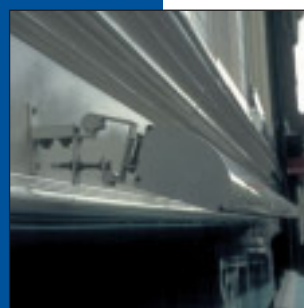

SlimLine

Povezljiv

Gibljev

Optimalni sistem za osvetljevanje

*Sistem za osvetljevanje plakatov
in drugih površin*

SlimLine

SlimLine

Aluminijast vzdignjen sistem za osvetljevanje oglaševalnih površin. Možnost uporabe za dekorativno razsvetljavo fasad, sten, izložb v trgovini...

Sistem z enostavno sestavo.

Imamo več možnosti načina pritrditve: lahko je pritrjen direktno na fasado ali pa z distanco. Pritrdimo ga lahko fiksno ali gibljivo - svetlobo usmerimo, kamor je potrebno. Večje sisteme sestavimo z združevanjem profilov z uporabo povezovalnih elementov. Enostravno namestimo stranske zaključke (levi in desni). Vzdrževanje razsvetljave ni težavno, zahvaljujoč praktičnemu dizajnu translucenčnih panelov. SlimLine lahko kombiniramo z Ellips sistemom.

Vsi SlimLine profili in deli so na voljo kot surovi aluminij.

SlimLine svetlobna razpršitev

Ravna in fiksno pritrjena konzola omogoči enakomerno razpršitev svetlobe čez plakat ali fasado.

Z gibljivo konzolo lahko svetlobo usmerimo na mesto, kjer je najbolj potrebna, ter tako dosežemo optimalno razsvetljavo.

Na steno pritrдите stensko ploščo z enako distanco z vseh strani. Na stensko ploščo z vijaki pritrдите distančni profil. Bodite pozorni, da so profili iste dolžine, tako da zagotovite pravilno razpršitev svetlobe.