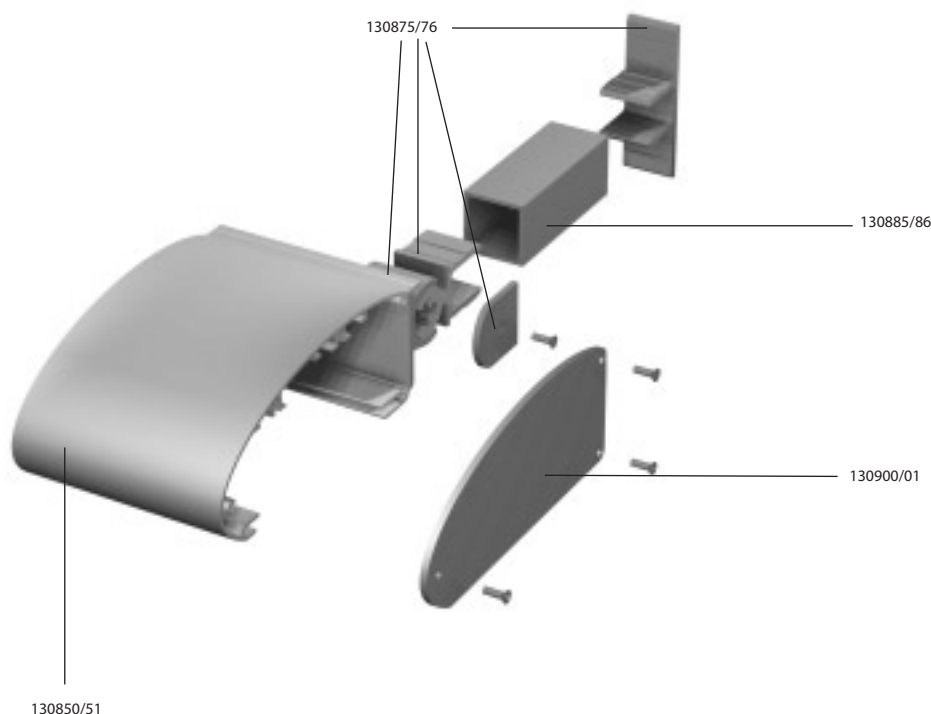

SlimLine

Povezljiv

Gibljev

Optimalni sistem za osvetljevanje

*Sistem za osvetljevanje plakatov
in drugih površin*

SlimLine

SlimLine

Aluminijast vzdignjen sistem za osvetljevanje oglaševalnih površin. Možnost uporabe za dekorativno razsvetljavo fasad, sten, izložb v trgovini...

Sistem z enostavno sestavo.

Imamo več možnosti načina pritrditve: lahko je pritrjen direktno na fasado ali pa z distanco. Pritrdimo ga lahko fiksno ali gibljivo - svetlobo usmerimo, kamor je potrebno. Večje sisteme sestavimo z združevanjem profilov z uporabo povezovalnih elementov. Enostravno namestimo stranske zaključke (levi in desni). Vzdrževanje razsvetljave ni težavno, zahvaljujoč praktičnemu dizajnu translucenčnih panelov. SlimLine lahko kombiniramo z Ellips sistemom.

Vsi SlimLine profili in deli so na voljo kot surovi aluminij.

SlimLine svetlobna razpršitev

Ravna in fiksno pritrjena konzola omogoči enakomerno razpršitev svetlobe čez plakat ali fasado.

Z gibljivo konzolo lahko svetlobo usmerimo na mesto, kjer je najbolj potrebna, ter tako dosežemo optimalno razsvetljavo.

Na steno pritrдите stensko ploščo z enako distanco z vseh strani. Na stensko ploščo z vijaki pritrдите distančni profil. Bodite pozorni, da so profili iste dolžine, tako da zagotovite pravilno razpršitev svetlobe.