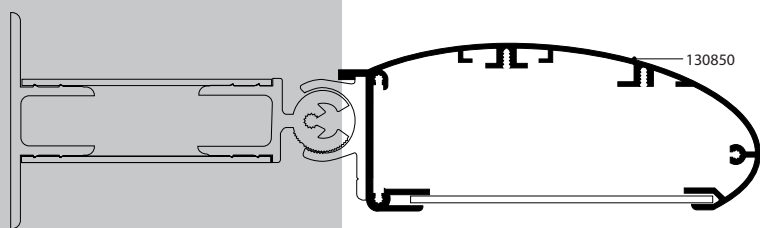

Montaža

Profil je dobavljiv v standardni dolžini 6,15 m, lahko pa ga narežemo na željene dimenzije.

Nosilni set in zaključki so dobavljivi v setih.

Priporočena dolžina distančnega profila	višina grafike
125mm	1.0m
200mm	1.5m
300mm	2.3m
400mm	3.0m

Na steno pritrдите stensko ploščo z enako distanco z vseh strani. Na stensko ploščo z vijaki pritrдите distančni profil. Bodite pozorni, da so profili iste dolžine, tako da zagotovite pravilno razpršitev svetlobe.

Na nosilni set pritrдите gibljiv gumb ter namestite zaključke ob strani.

Sestavljen nosilni set z vijaki pritrдите na distančni profil. Gibljiv gumb pokrijte s pokrivno ploščico.

SlimLine

130850
SlimLine glavni profil dolžine 6150 mm.
Fino oblikovan profil, ki se ga enostavno
podaljša s povezovanjem elementov.