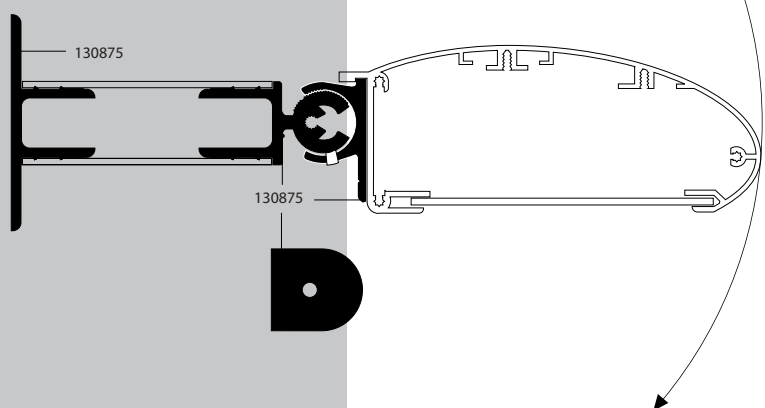

Montaža

Profil je dobavljiv v standardni dolžini 6,15 m, lahko pa ga narežemo na željene dimenzije.

Nosilni set in zaključki so dobavljivi v setih.

Priporočena dolžina distančnega profila	višina grafike
125mm	1.0m
200mm	1.5m
300mm	2.3m
400mm	3.0m

Na steno pritrдите stensko ploščo z enako distanco z vseh strani. Na stensko ploščo z vijaki pritrдите distančni profil. Bodite pozorni, da so profili iste dolžine, tako da zagotovite pravilno razpršitev svetlobe.

Na nosilni set pritrдите gibljiv gumb ter namestite zaključke ob strani.

Sestavljen nosilni set z vijaki pritrдите na distančni profil. Gibljiv gumb pokrijte s pokrivno ploščico.

SlimLine

130850
SlimLine glavni profil dolžine 6150 mm.
Fino oblikovan profil, ki se ga enostavno
podaljša s povezovanjem elementov.