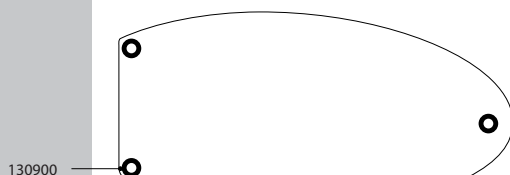

130900
Zaključki levi+desni
Z luknjami za pritrjevanje za lažjo sestavo.

Zastopstvo in prodaja:

sign&supply

**zastopanje, prodaja in distribucija
materialov za reklamno industrijo**

ob železnici 16, 1000 ljubljana, slovenija
tel. +386 1 521 22 08, gsm +386 31 329 492
fax +386 1 521 22 43
e-mail: info@sign-supply.si, www.sign-supply.si