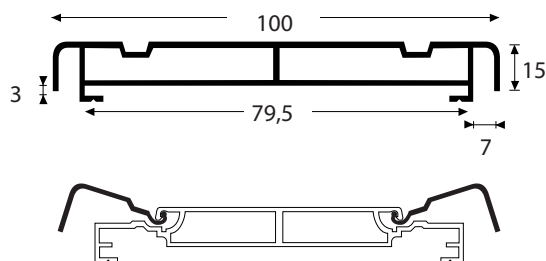

Klemmleiste unbehandelt

(130082=VB6/A20/eloksiran)

(130082=Anodised)

(130082=e6/EV1)

Diabox
100 SL
Enostranski
One-sided
Einseitig

Diabox
140 SL
Enostranski
One-sided
Einseitig

Diabox

100 SL

Dvostranski

Dual-sided

Zweiseitig

130073		
100 SL/dvostranski	Osnovni profil 100 mm surov	(130074=VB6/A20/eloksiran)
100 SL/dual-side	Basic profile 100 mm mill finish	(130074=Anodised)
100 SL/zweiseiti	Basisprofil 100 mm unbehandelt	(130074=e6/EV1)