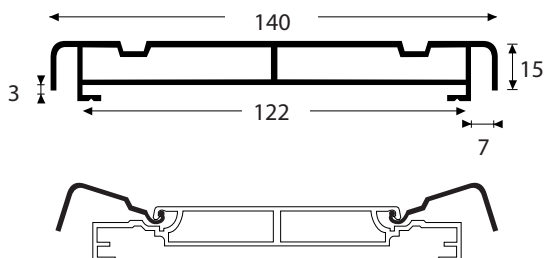

130078		
100/2-SL	Osnovni profil dvostranski 100 mm surov	(130079=VB6/A20/eloksiran)
100/2-SL	Basic profile dual-sided 100 mm mill finish	(130079=Anodised)
100/2-SL	Basisprofil zweiseitig 100 mm unbehandelt	(130077=e6/EV1)

Diabox

140 SL

Dvostranski

Dual-sided

Zweiseitig

130093		
140 SL/dvostranski	Osnovni profil 140 mm surov	(130094=VB6/A20/eloksiran)
140 SL/dual-side	Basic profile 140 mm mill finish	(130094=Anodised)
140 SL/zweiseiti	Basisprofil 140 mm unbehandelt	(130094=e6/EV1)