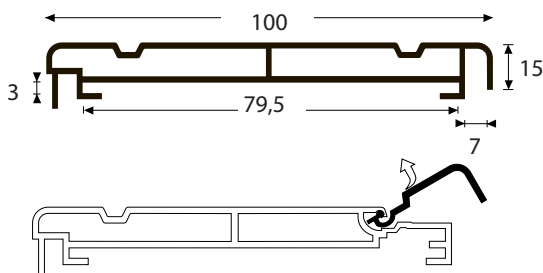

Selbstverständlich sind alle Profile und Bauteile, sowohl lackiert als auch eloxiert, ab Lager lieferbar. L=6100mm

Seriya 100 in 140 softline

Seriya 8 osnovnih profilov + pokrov, s katerimi sestavimo enostransko ali dvostransko svetlobno tablo globine 100 ali 140 mm.

Zaradi votlih profilov je tabla bolj ploska in stabilna. Vogale, rezane pod kotom 45 stopinj, neopazno spojimo s 3 mm debelim zaključno vogalnim profilom. Zaradi vzmetenja (clamp sistem) luči in grafiko enostavno menjamo.

Magnetni trak zagotovi popolno zaprtje. Namestitev hrbtišča je preprosta.

Serie 100 and 140 softline

A series of 8 basic profiles + retainers with which single-sided and double-sided slide boxes with depths of 100 and 140 mm can be constructed. The use of hollow cavities in the profiles provides a greater degree of flatness and rigidity. The corners can be invisibly mitred using 3 mm thick standard corner profiles. The hinged retainer enables slides and lamps to be easily changed. Magnetic tape ensures a perfectly sealed finish. The back plates are easy to install.

Serie 100 und 140 softline

Eine Serie von 8 Basisprofilen + Klemmleiste, mit denen einseitige und zweiseitige Diaboxleuchten von 100 und 140 mm Tiefe hergestellt werden können. Die integrierten Hohlräume in den Profilen gewährleisten eine bessere Ebenmäßigkeit und Stabilität. Die Gehrungen sind nach der Montage mit den standardmäßigen Eckprofilen von 3 mm Dicke unsichtbar. Mit Hilfe der gelenkigen Klemmleiste können Diabox und Leuchtarmaturen einfach ausgewechselt werden. Magnetband sorgt für perfekten Abschluß. Die Rückplatten sind völlig unproblematisch zu befestigen.