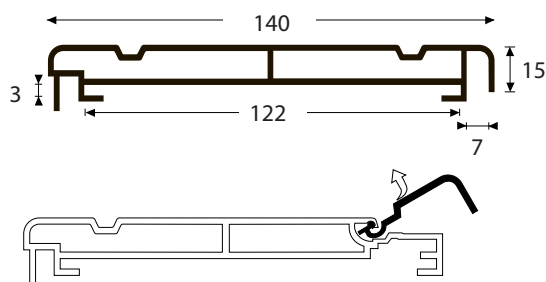

130090

140-SL

140-S

140-S

Osnovni profil 140 mm surov

Basic profile 140 mm mill finish

Basisprofil 140 mm unbehandelt

(130092=VB6/A20/eloksiran)

(130092=Anodised)

(130092=e6/EV1)

130095

140/1-SL

140/1-S

140/1-S

Osnovni profil enostranski 140 mm surov

Basic profile one-sided 140 mm mill finish

Basisprofil einseitig 140 mm unbehandelt

(130097=VB6/A20/eloksiran)

(130097=Anodised)

(130097=e6/EV1)

130080

100-SL

100-S

100-SL

Pokrov surov

Retainer 100 mill finis

Klemmleiste unbehandelt

(130082=VB6/A20/eloksiran)

(130082=Anodised)

(130082=e6/EV1)

Diabox
100 SL
Enostranski
One-sided
Einseitig

Diabox
140 SL
Enostranski
One-sided
Einseitig