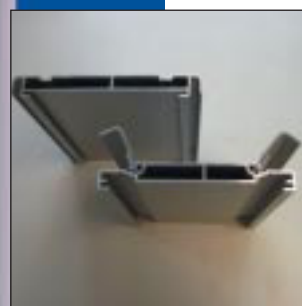

DiaBox

Standard/Softline
Standard/Softline
Standard/Softline

Eno/dvostranska
Single/dual-sided
Ein/zweiseitig

Enostransko odprt
profil - gibljiv pokrov
Hinged retainer
Scharnierende
Klemleiste

Profil za svetlobne table
Lightbox systems
Leuchtsysteme

Diabox

Diabox sistem

Diabox sistem je sestavljen iz serije profilov in drugih elementov, potrebnih za sestavo svetlobne table. Možna je eno- ali dvostranska svetlobna tabla z različnimi globinami. Vogale, rezane pod kotom 45 stopinj, lahko neopazno spojimo z uporabo 3 mm zaključno-vogalnega profila. Menjava oglasa je enostavna zaradi enostransko odprtega profila (clamp sistem).

Slidebox systems

A range of profiles and other accessories for the production of aluminium lightboxes for slides. Single-sided as well as double-sided lightboxes with varying depths can be constructed. The mitred corner joints can be invisibly finished using the 3/5 mm thick standard corner profiles.

Zaradi votlih profilov je tabla bolj ploska in stabilna. Vogale, rezane pod kotom 45 stopinj, neopazno spojimo s 3 mm debelim zaključno vogalnim profilom. Zaradi vzmetenja (clamp sistem) luči in grafiko enostavno menjamo.